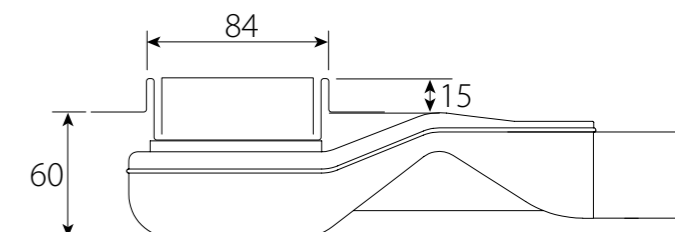

nowy syfon SNAKE  
w cenie podstawowego przepustowość: 36 l/min  
zasyfonowanie: 30 mm  
(dane wg EN 1253)

**GRATIS**

rurka redukcyjna  
ø40 / ø50

ø40

**GRATIS**

kluczyk do poziomowania rynny